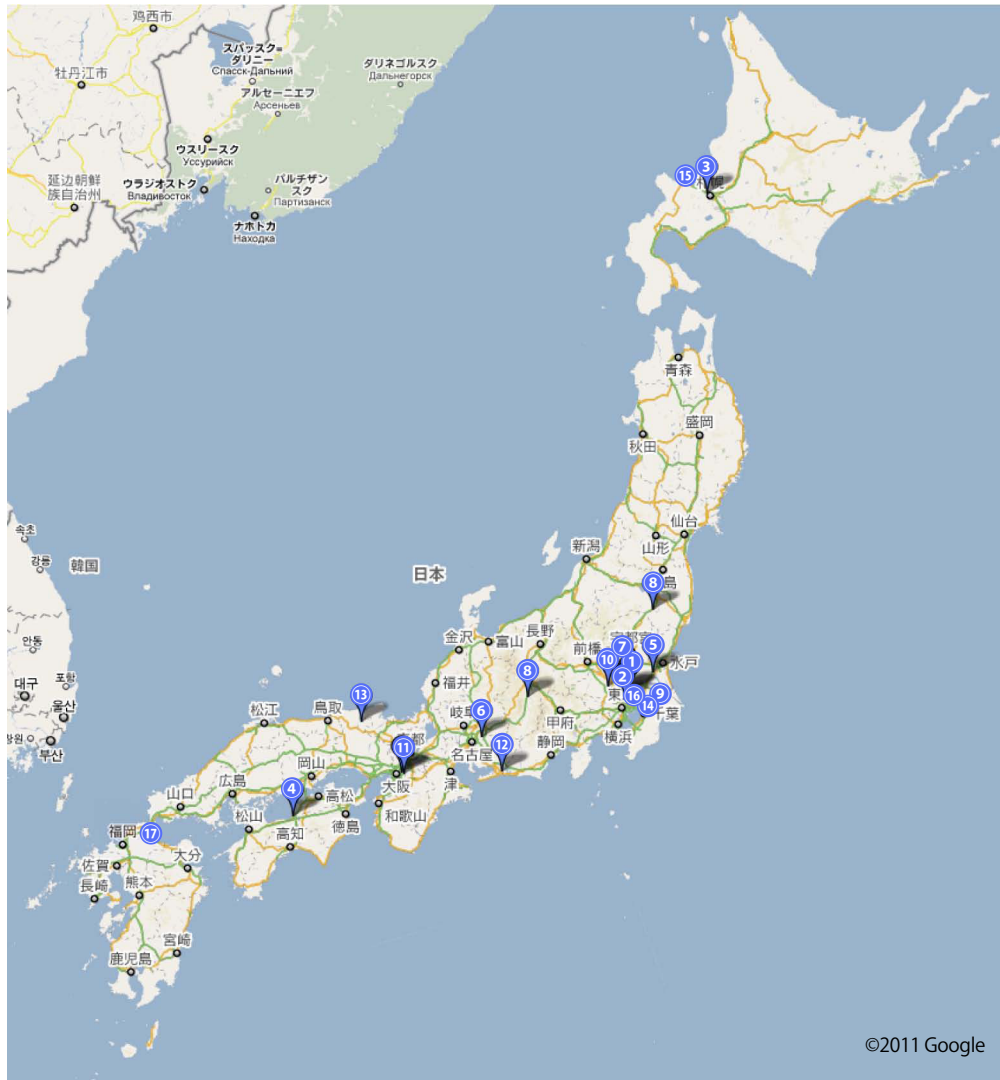

エンドユーザー様のご要望により対応協力企業をご紹介させて頂いております。 (順不同 敬称略)

- ①株式会社カスタムグラビア 東京工場
- ②東洋FPP株式会社 本社工場
- ③東洋FPP株式会社 北海道工場
- ④日大グラビヤ株式会社 川之江工場
- ⑤富士特殊紙業株式会社 筑波工場
- ⑥富士特殊紙業株式会社 本社工場
- ⑦東包印刷株式会社 埼玉工場
- ⑧三洋グラビア株式会社
- ⑨ジェイフィルム株式会社 成田工場
- ⑩大倉工業株式会社 埼玉工場
- ⑪ナベプロセス株式会社 大阪工場
- ⑫大三紙業株式会社 本社工場
- ⑬株式会社メイワパックス 兵庫工場
- ⑭朋和産業株式会社
- ⑮協和商事株式会社
- ⑯信和産業株式会社
- ⑰東洋FPP株式会社 九州工場