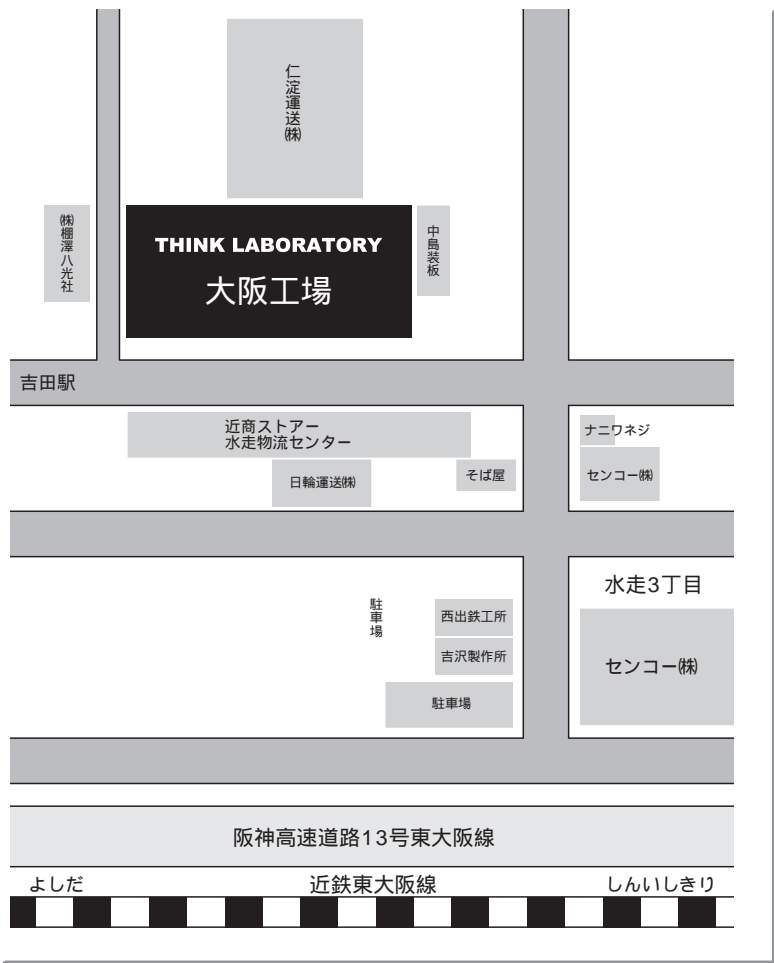

シンク・ラボラトリー大阪工場

〒578-0921大阪府東大阪市水走3-9-41
tel 0729-61-4020 fax 0729-61-4019

大阪工場案内地図

JR大阪駅より森ノ宮で乗り換え
大阪市営中央線で長田へ
近鉄東大阪線で吉田下車
徒歩10分

交通

THINK LABORATORY シンク・ラボラトリー

株式会社シンク・ラボラトリー 本社 〒277-8525千葉県柏市高田1201-11
Home Page <http://www.think-lab.com> E-mail think@think-lab.co.jp
tel 0471・43・6760 fax 0471・46・0566